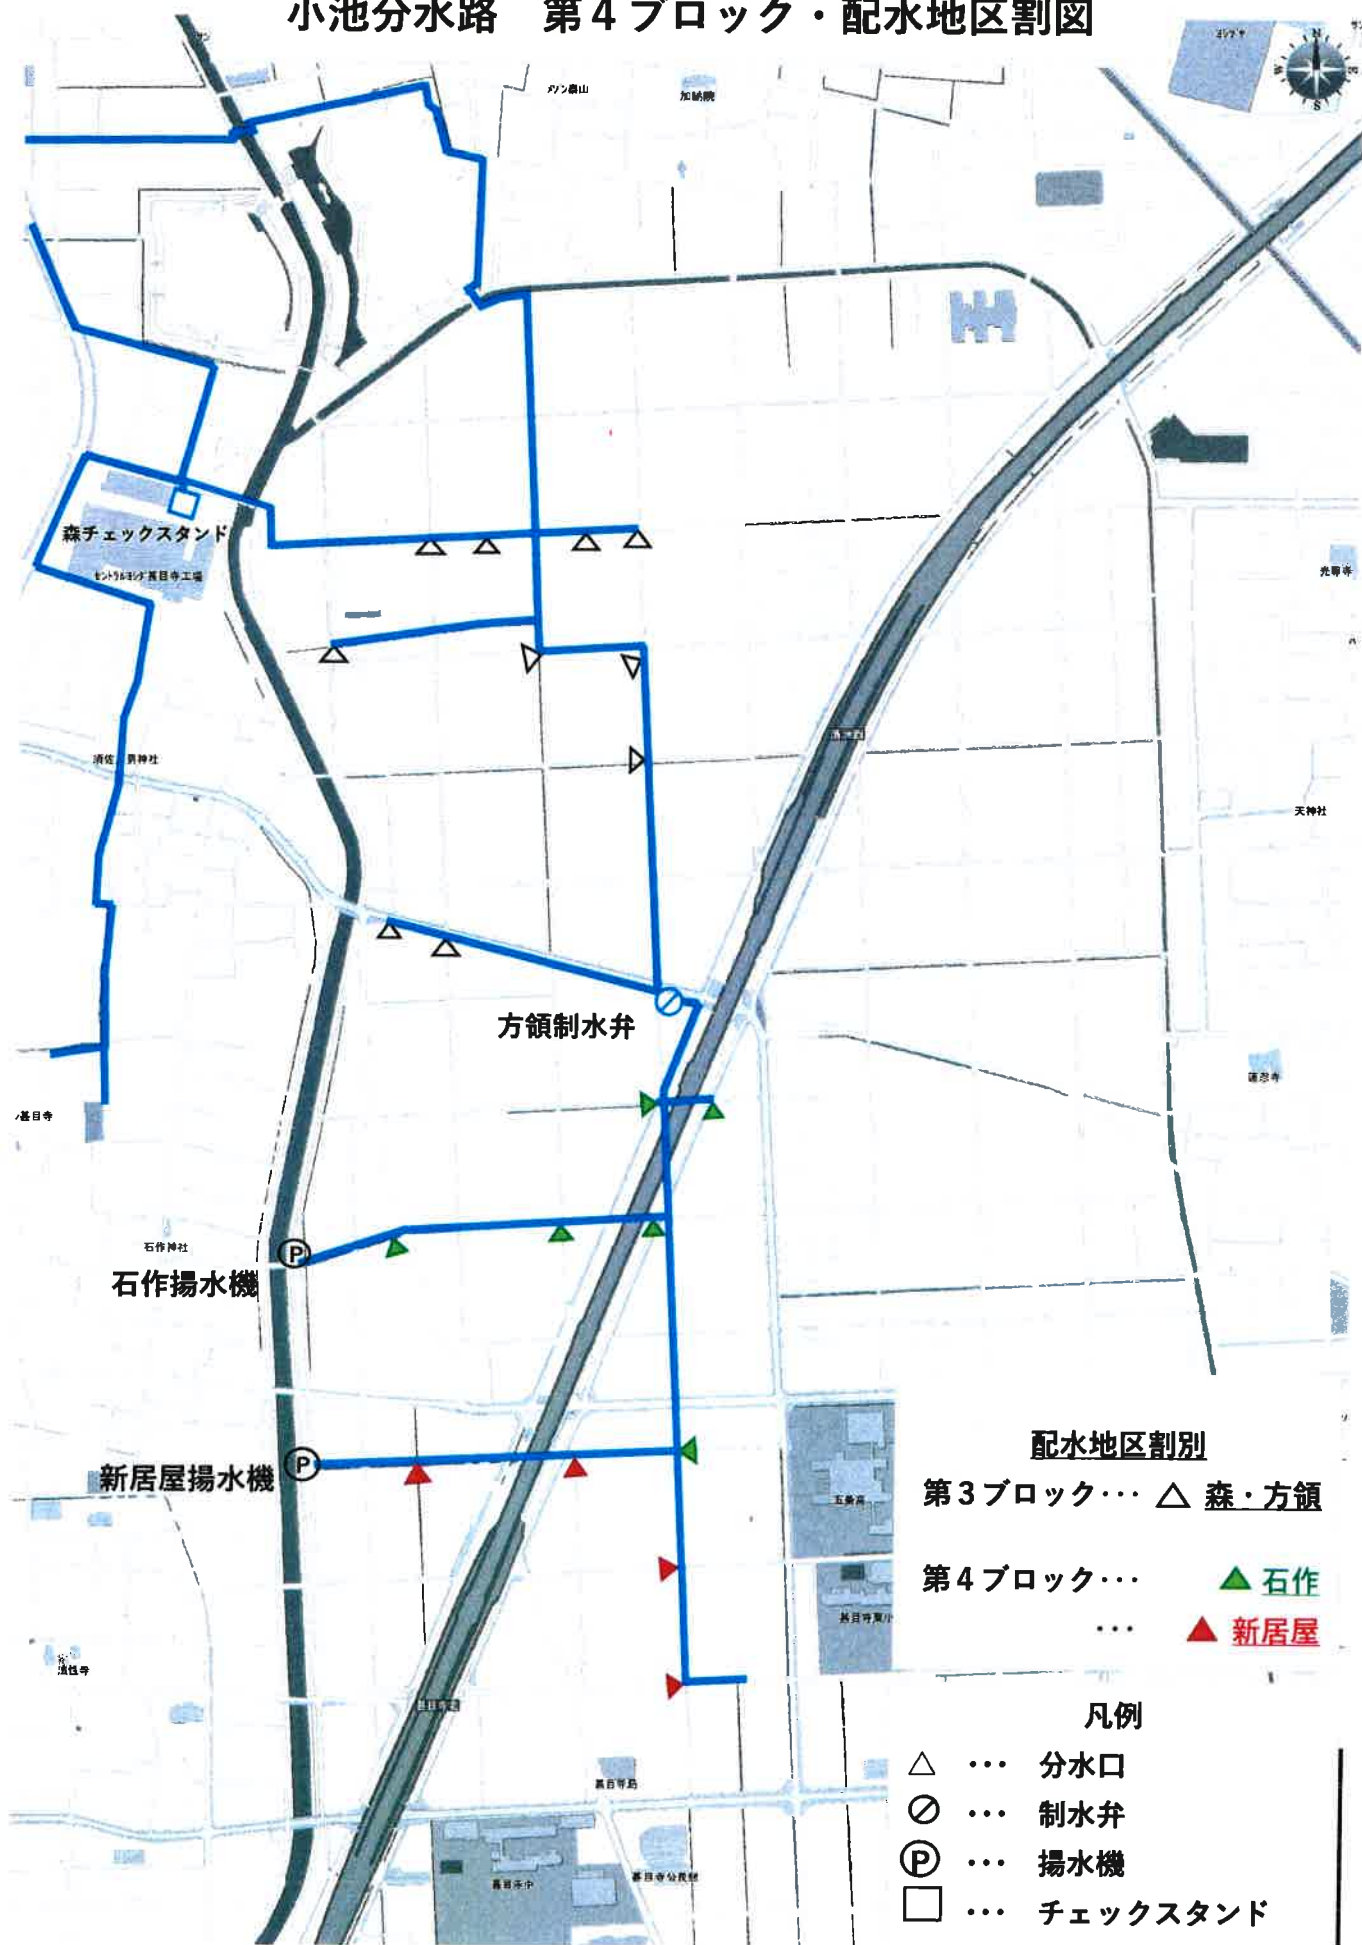

令和5年度
小池分水路 第4ブロック 配水時間割表

宮田用水土地改良区

小池分水路 第4ブロック・配水地区割図

森チェックスタンド

清佐 眞神社

方領制水弁

石作揚水機

新居屋揚水機

クノ山

加納院

光尊寺

天神社

蓮忍寺

石作神社

五輪高

長日寺裏川

小池分水路第4ブロック

地区名	新居屋	石作	予備日 (新居屋・石作)
所要時間	12時間	12時間	12時間
補給期間	7月14日(金) 7時より 7月14日(金) 19時まで	7月14日(金) 19時より 7月15日(土) 7時まで	7月15日(土) 7時より 7月15日(土) 19時まで
補給期間	7月21日(金) 7時より 7月21日(金) 19時まで	7月21日(金) 19時より 7月22日(土) 7時まで	7月22日(土) 7時より 7月22日(土) 19時まで
補給期間	7月28日(金) 7時より 7月28日(金) 19時まで	7月28日(金) 19時より 7月29日(土) 7時まで	7月29日(土) 7時より 7月29日(土) 19時まで
補給期間	8月4日(金) 7時より 8月4日(金) 19時まで	8月4日(金) 19時より 8月5日(土) 7時まで	8月5日(土) 7時より 8月5日(土) 19時まで
補給期間	8月11日(金) 7時より 8月11日(金) 19時まで	8月11日(金) 19時より 8月12日(土) 7時まで	8月12日(土) 7時より 8月12日(土) 19時まで
補給期間	8月18日(金) 7時より 8月18日(金) 19時まで	8月18日(金) 19時より 8月19日(土) 7時まで	8月19日(土) 7時より 8月19日(土) 19時まで
補給期間	8月25日(金) 7時より 8月25日(金) 19時まで	8月25日(金) 19時より 8月26日(土) 7時まで	8月26日(土) 7時より 8月26日(土) 19時まで
補給期間	9月1日(金) 7時より 9月1日(金) 19時まで	9月1日(金) 19時より 9月2日(土) 7時まで	9月2日(土) 7時より 9月2日(土) 19時まで
補給期間	9月8日(金) 7時より 9月8日(金) 19時まで	9月8日(金) 19時より 9月9日(土) 7時まで	9月9日(土) 7時より 9月9日(土) 19時まで
補給期間	9月15日(金) 7時より 9月15日(金) 19時まで	9月15日(金) 19時より 9月16日(土) 7時まで	9月16日(土) 7時より 9月16日(土) 19時まで
補給期間	9月22日(金) 7時より 9月22日(金) 19時まで	9月22日(金) 19時より 9月23日(土) 7時まで	9月23日(土) 7時より 9月23日(土) 19時まで
補給期間	9月29日(金) 7時より 9月29日(金) 19時まで	9月29日(金) 19時より 9月30日(土) 7時まで	