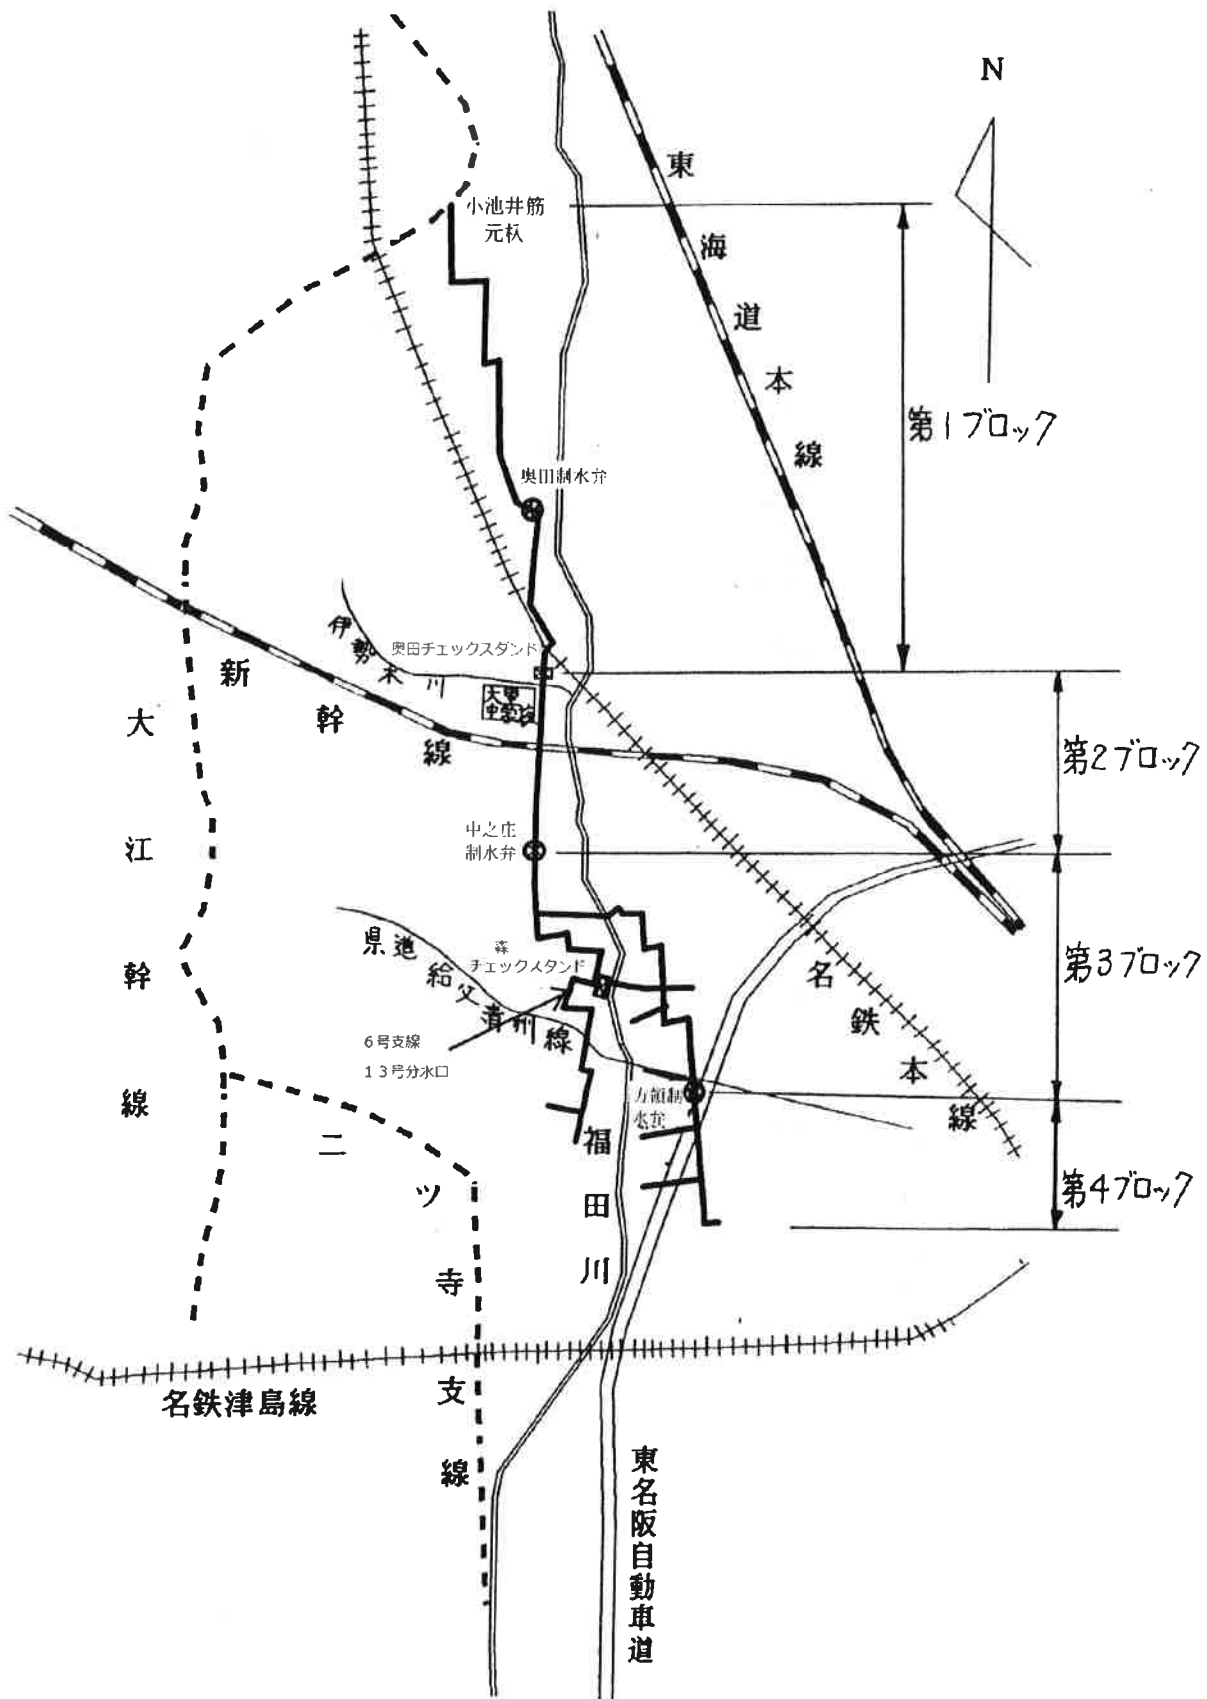

令和5年度

小池分水路 配水時間割表

宮田用水土地改良区

# 配水ブロック割図

小池分水路

第1ブロック	第2ブロック	第3ブロック	第4ブロック	備 考
小池元枳 ～ 奥田チェックスタンド	奥田チェックスタンド ～ 中之庄制水弁	中之庄制水弁 ～ 方領制水弁	方領制水弁 ～ 下流全域	
[初通水] 4月17日(月)～ 5月11日(木)午前7時(連水) 全域				苗代用水 ～代かき用水
5月11日(木) 7時 ～ 5月14日(日) 7時	5月14日(日) 7時 ～ 5月16日(火) 7時			代かき用水
		5月16日(火) 7時 ～ 5月19日(金) 19時		代かき用水 (森・小路地区別紙)
5月19日(金) 19時 ～ 5月21日(日) 7時	5月21日(日) 7時 ～ 5月22日(月) 7時			補給用水
			5月22日(月) 7時 ～ 5月25日(木) 7時	代かき用水
		5月22日(月) 19時 ～ 5月24日(水) 7時		代かき用水 福田川右岸(方領・石作)
		5月25日(木) 7時 ～ 5月26日(金) 7時		補給用水
	5月26日(金) 7時 ～ 5月27日(土) 7時			補給用水
所要日数 1.5日 土曜日 19時 ～ 月曜日 7時	所要日数 1.5日 月曜日 7時 ～ 火曜日 19時	所要日数 2.5日 火曜日 19時 ～ 金曜日 7時	所要日数 1.5日 金曜日 7時 ～ 土曜日 19時	
			5月26日(金) 7時 ～ 5月27日(土) 19時	補給用水
5月27日(土) 19時 ～ 5月29日(月) 7時	5月29日(月) 7時 ～ 5月30日(火) 19時	5月30日(火) 19時 ～ 6月2日(金) 7時	6月2日(金) 7時 ～ 6月3日(土) 19時	〃
6月3日(土) 19時 ～ 6月5日(月) 7時	6月5日(月) 7時 ～ 6月6日(火) 19時	6月6日(火) 19時 ～ 6月9日(金) 7時	6月9日(金) 7時 ～ 6月10日(土) 19時	〃
6月10日(土) 19時 ～ 6月12日(月) 7時	6月12日(月) 7時 ～ 6月13日(火) 19時	6月13日(火) 19時 ～ 6月16日(金) 7時	6月16日(金) 7時 ～ 6月17日(土) 19時	〃
6月17日(土) 19時 ～ 6月19日(月) 7時	6月19日(月) 7時 ～ 6月20日(火) 19時	6月20日(火) 19時 ～ 6月23日(金) 7時	6月23日(金) 7時 ～ 6月24日(土) 19時	補給用水

小池分水路 第3ブロック時間割表  
 6号支線 13号分水口  
 (セントラルヨシダ南の分水口)

代かき用水

森	小路	方領・石作
5月16日(火) 7時 ～ 5月18日(木) 19時	5月18日(木) 19時 ～ 5月19日(金) 19時	5月22日(月) 19時 ～ 5月24日(水) 7時

補給用水

1. 0日(24時間)

森	小路
12時間	12時間
5月25日(木) 7時 ～ 5月25日(木) 19時	5月25日(木) 19時 ～ 5月26日(金) 7時