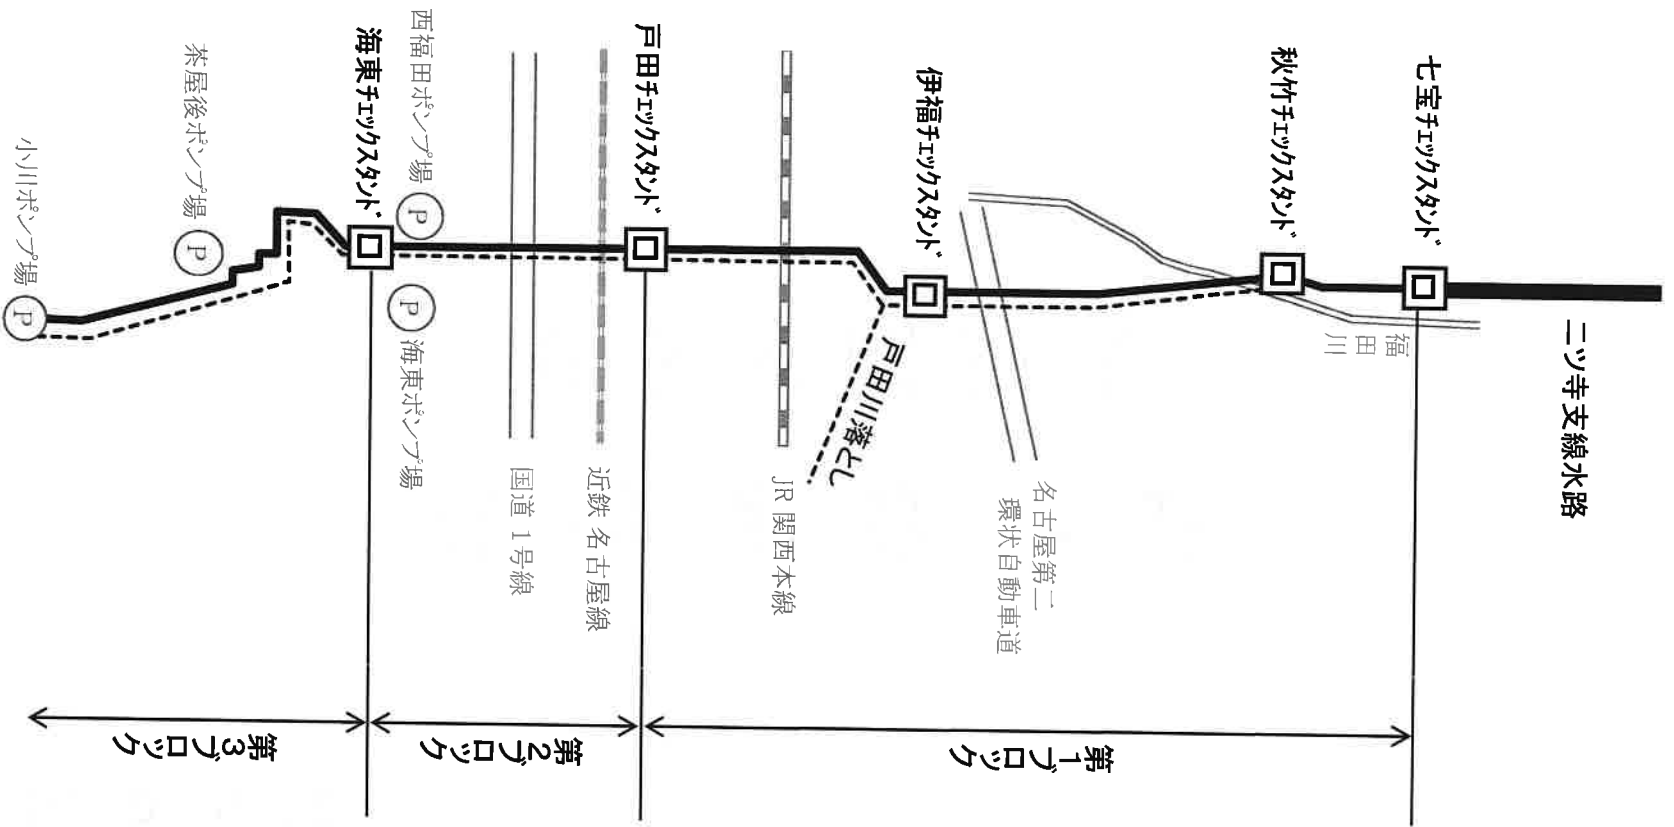

令和 5 年度

秋 竹 東 分 水 路
配 水 時 間 割 表

宮田用水土地改良区

配水ブロック割図

1. 代かき期ローテーション

日	時	所要日数	ブロック名又は地区名	備 考
4月7日 (金)	～ 4月22日(土)7時	15	小川ポンプ場	代かき用水並びに補給用水
4月22日(土)7時	～ 5月2日(火)7時	10	茶屋後ポンプ場	代かき用水並びに小川補給用水
5月2日(火)7時	～ 5月18日(木)7時	16	全地域 遠島・秋竹	各地区苗代用水並びに補給用水を適宜引水 代かき用水並びに補給用水
5月18日(木)7時	～ 5月22日(月)7時	4	海東・西福田ポンプ場	代かき用水並びに小川、茶屋後補給用水
5月22日(月)7時	～ 5月25日(木)7時	3	西條・千音寺・服部・新家	代かき用水
5月25日(木)7時	～ 5月27日(土)7時	2	遠島・秋竹・小川・茶屋後・海東・西福田	補給用水
5月27日(土)7時	～ 5月29日(月)7時	2	戸田・富永・福島	代かき用水(戸田地内はチェック工下流)
5月29日(月)7時	～ 5月31日(水)7時	2	伊福・戸田	代かき用水(戸田地内はチェック工まで)
5月31日(水)7時	～ 6月1日(木)7時	1	第1ブロック(遠島・秋竹・西條含む)	補給用水
6月1日(木)7時	～ 6月2日(金)7時	1	第2ブロック	補給用水

2. 補給用水期のローテーション

第1ブロック	第2ブロック	第3ブロック	備 考
七宝チェックスタンド ～ 戸田チェックスタンド	戸田チェックスタンド ～ 海東チェックスタンド	海東チェックスタンド ～ 茶屋後、小川ポンプ場	
所要日数 2日間	所要日数 2日間	所要日数 3日間	
		6月2日(金)7時 ～ 6月5日(月)7時	補給用水
6月5日(月)7時 ～ 6月7日(水)7時	6月7日(水)7時 ～ 6月9日(金)7時	6月9日(金)7時 ～ 6月12日(月)7時	〃
6月12日(月)7時 ～ 6月14日(水)7時	6月14日(水)7時 ～ 6月16日(金)7時	6月16日(金)7時 ～ 6月19日(月)7時	〃
6月19日(月)7時 ～ 6月21日(水)7時	6月21日(水)7時 ～ 6月23日(金)7時	6月23日(金)7時 ～ 6月26日(月)7時	〃
6月26日(月)7時 ～ 6月28日(水)7時	6月28日(水)7時 ～ 6月30日(金)7時	6月30日(金)7時 ～ 7月3日(月)7時	〃